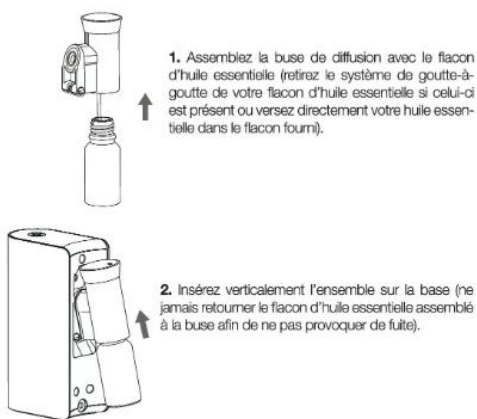

Použitie Mobysens difuzéra

1. Odstráňte kvapkadlo z fľaše esenciálnych olejov a naskrutkujte difuzérovú hlavu na fľašu. Uistite sa, že fľaša obsahuje esenciálne oleje.
2. Pripojte difuzérovú hlavu k difuzéru podľa obrázku vyššie.
3. Stlačte tlačidlo ON/OFF na spustenie difúzie a vyberte režim difúzie (pozri nižšie).
4. Na napájanie a nabíjanie batérie difuzéra pripojte USB kábel k difuzéru a potom k zdroju napájania (USB port alebo elektrická zásuvka cez USB/napájací adaptér).

Režimy difúzie

- Stlačte tlačidlo ON/OFF raz na spustenie nepretržitej difúzie.
- Stlačte tlačidlo ON/OFF druhýkrát na spustenie striedavej difúzie (10 sekúnd zapnutý, 20 sekúnd vypnutý).
- Stlačte tretíkrát na vypnutie difuzéra.

Údržba Mobysens

Difuzér Mobysens musí byť udržiavaný pomocou špeciálne formulovaného a vhodného čistiaceho prostriedku, nevyhnutného pre jeho prevádzku. Po 5-6 použitíach alebo 3-5 dňoch prosím vyčistíte produkt nasledovne:

1. Vypnite a odpojte zariadenie, potom odstráňte difúziu hlavu.
2. Odstráňte fľašu esenciálneho oleja z hlavy.
3. Použite jemný a zriedený čistiaci prostriedok a pomocou handričky očistite zariadenie.
4. Ak si všimnete prach v malej trubici, odstráňte ho a vyčistite.
5. Ak chcete zmeniť esenciálne oleje na difúziu, predtým vyčistite hlavu.

Opatrenia pri používaní

- Ak difuzér nepoužívate dlhší čas, vyprázdňte zostávajúci esenciálny olej a vyčistite difuzér, aby ste predišli upchatiu pred uložením na suché miesto.
- Nezapínajte difuzér bez esenciálneho oleja vo fľaši.
- Difuzér sa nevypne automaticky. Keď už nie je esenciálny olej, musí byť vypnutý manuálne.
- Malé rozdiely v generovanom spreji sú úplne normálne. Rôzne esenciálne oleje, vlhkosť, teplota a prúdenie vzduchu budú vizuálne ovplyvňovať hmlu.
- Vyčistite difuzér pred každou zmenou oleja alebo doplnením.

Technické údaje

- Napájanie: USB port
- Napájanie: Dobíjateľná batéria
- Napájanie: Sieť
- Svetelné efekty: Bez svetla
- Nastavenie: Automatické zastavenie
- Nastavenie: Programovateľné
- Pokrytá oblasť: 80 m²
- Hlučnosť: Medzi 35 a 40 db
- Farba/Materiál: Čierna
- Typ difúzie: Nebulizácia