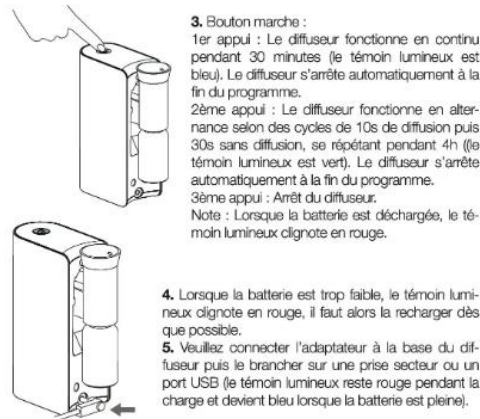

Použitie Mobysens difuzéra

1. Odstráňte kvapkadlo z fľaše esenciálnych olejov a naskrutkujte difuzérovú hlavu na fľašu. Uistite sa, že fľaša obsahuje esenciálne oleje.
2. Pripojte difuzérovú hlavu k difuzéru podľa obrázku vyššie.
3. Stlačte tlačidlo ON/OFF na spustenie difúzie a vyberte režim difúzie (pozri nižšie).
4. Na napájanie a nabíjanie batérie difuzéra pripojte USB kábel k difuzéru a potom k zdroju napájania (USB port alebo elektrická zásuvka cez USB/napájací adaptér).

Režimy difúzie

- Stlačte tlačidlo ON/OFF raz na spustenie nepretržitej difúzie.
- Stlačte tlačidlo ON/OFF druhýkrát na spustenie striedavej difúzie (10 sekúnd zapnutý, 20 sekúnd vypnutý).
- Stlačte tretíkrát na vypnutie difuzéra.

Údržba Mobysens

Difuzér Mobysens musí byť udržiavaný pomocou špeciálne formulovaného a vhodného čistiaceho prostriedku, nevyhnutného pre jeho prevádzku. Po 5-6 použitíach alebo 3-5 dňoch prosím vyčistíte produkt nasledovne:

1. Vypnite a odpojte zariadenie, potom odstráňte difúziu hlavu.
2. Odstráňte fľašu esenciálneho oleja z hlavy.
3. Použite jemný a zriedený čistiaci prostriedok a pomocou handričky očistite zariadenie.
4. Ak si všimnete prach v malej trubici, odstráňte ho a vyčistite.
5. Ak chcete zmeniť esenciálne oleje na difúziu, predtým vyčistite hlavu.

Opatrenia pri používaní

- Ak difuzér nepoužívate dlhší čas, vyprázdňte zostávajúci esenciálny olej a vyčistite difuzér, aby ste predišli upchatiu pred uložením na suché miesto.
- Nezapínajte difuzér bez esenciálneho oleja vo fľaši.
- Difuzér sa nevypne automaticky. Keď už nie je esenciálny olej, musí byť vypnutý manuálne.
- Malé rozdiely v generovanom spreji sú úplne normálne. Rôzne esenciálne oleje, vlhkosť, teplota a prúdenie vzduchu budú vizuálne ovplyvňovať hmlu.
- Vyčistite difuzér pred každou zmenou oleja alebo doplnením.

Technické údaje

- Napájanie: USB port
- Napájanie: Dobíjateľná batéria
- Napájanie: Sieť
- Svetelné efekty: Bez svetla
- Nastavenie: Automatické zastavenie
- Nastavenie: Programovateľné
- Pokrytá oblasť: 80 m²
- Hlučnosť: Medzi 35 a 40 db
- Farba/Materiál: Čierna
- Typ difúzie: Nebulizácia