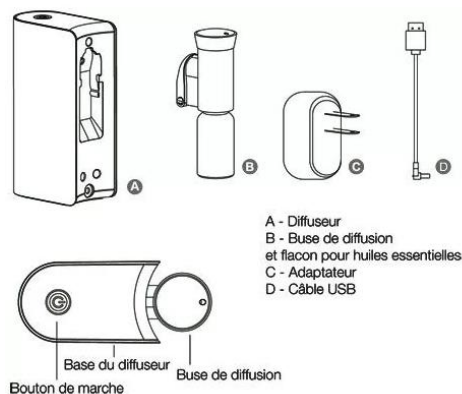

Predstavenie Mobysens difuzéra

Objavte Mobysens difuzér esenciálnych olejov. Jeho použitie je veľmi jednoduché a umožňuje každému šíriť vôňu. Pripojte vlastnú fľašu esenciálnych olejov k Mobysens difuzéru a šírte vôňu vo svojich miestnostiach. Chcete zmeniť olej? Nemusíte čakať ani čistiť sklenené nádoby, pretože žiadne nie sú. Stačí len odstrániť aktuálnu fľašu a vložiť inú. Technológia studenej nebulizácie zaručuje najväčší rešpekt k vašim esenciálnym olejom a zachováva všetky ich výhody. Už žiadne káble a pripojenia, nikdy ste neboli tak slobodní šíriť svoje esenciálne oleje!

Technické charakteristiky

- Vstup: AC 100-240V – 50/60Hz - 0.2A max
- Výstup: 5.0V - 1A - 5.0W
- Dĺžka elektrického kábla: približne 100 cm
- Životnosť batérie: >20 hodín
- Čas nabíjania batérie: približne 6 hodín
- Materiály: PP+PBT
- Rozmery: Výška 128mm, Šírka 72mm, Hĺbka 42 mm
- Oblasť difúzie: až do 80 m²
- Hmotnosť: približne 300 g